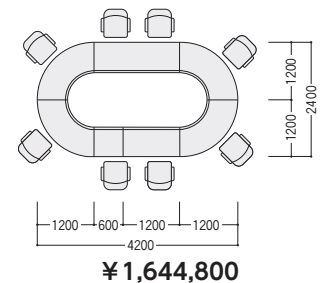

●セット写真組合せ例
(セット価格/チェアは除く)

■共通仕様

天板/メラミン化粧板、転び止め付
天板エッジ/木粉入り塩ビエッジ
厚み/天板40mm
幕板/25mm
脚/50×26スチール角パイプ、
クロムメッキ、アジャスター付

■天板・幕板カラー